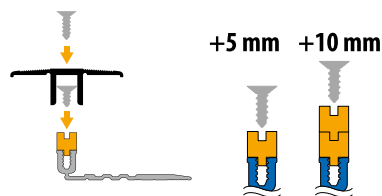

Farben/Material

Silber eloxiert, weiß

408 FLEX-ANPASSUNGSPROFIL

für Beläge 7 - 23 mm, schwenkbar
von 0 - 23 mm, bzw. 6,5 - 24 mm,
2-teilig

Farben/Material

Silber eloxiert, gold eloxiert, bronze eloxiert,
sandfarben eloxiert, Edelstahloptik