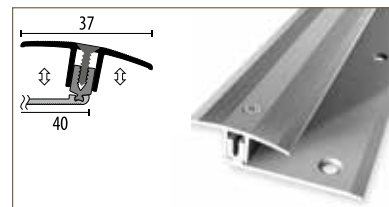

Längen

100, 270 cm