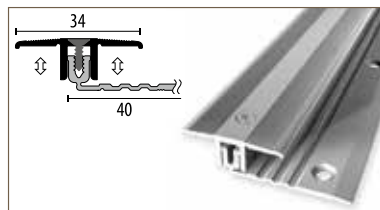

Längen

100, 270 cm

405 ANPASSUNGSPROFIL

für Beläge 7 - 15 mm
2-teilig

Farben/Material

Silber eloxiert, gold eloxiert, bronze eloxiert,
sandfarben eloxiert, schwarz eloxiert, Edelstahloptik