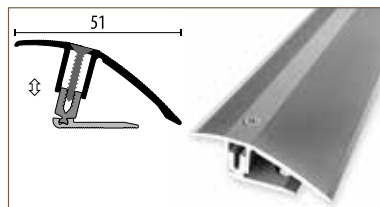

Längen

100, 270 cm

409 FLEX-ÜBERGANGSPROFIL

für Beläge 7 - 23 mm, schwenkbar
von 0 - 23 mm, bzw. 6,5 - 24 mm,
2-teilig

Farben/Material

Silber eloxiert, gold eloxiert, bronze eloxiert,
sandfarben eloxiert, schwarz eloxiert, Edelstahloptik