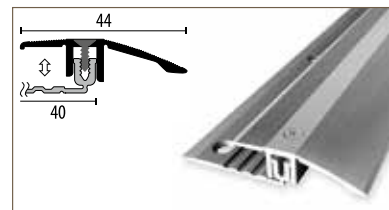

Längen

100, 270 cm

405 ANPASSUNGSPROFIL

für Beläge 7 - 15 mm
2-teilig

Farben/Material

Silber eloxiert, gold eloxiert, bronze eloxiert,
sandfarben eloxiert, schwarz eloxiert, Edelstahloptik

Längen

100, 270 cm

407 PROFILERHÖHUNG

für 2-teilige Profile (1 Blister à
3 Profilerhöhungen ausreichend
für 90 bzw. 100 mm)

Farben/Material

Silber eloxiert, weiß

408 FLEX-ANPASSUNGSPROFIL

für Beläge 7 - 23 mm, schwenkbar
von 0 - 23 mm, bzw. 6,5 - 24 mm,
2-teilig