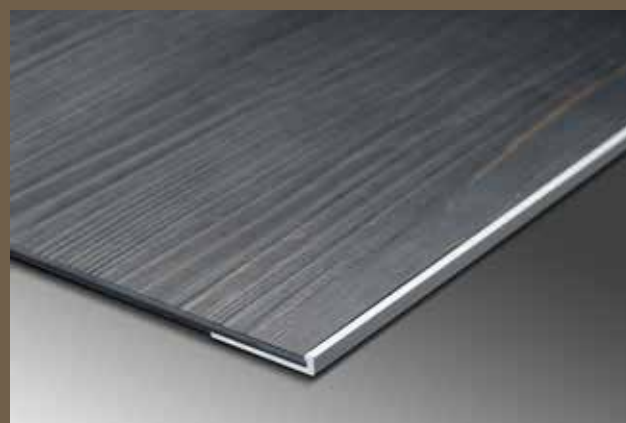

SINUS® ORANGE MULTIKLEBER

- Designbeläge,
- homogene und heterogene Beläge in Bahnen und Fliesen,
- CV-Beläge, Linoleum,
- Teppichboden,
- Kautschukbeläge bis 2 mm.

WEBSEITE

POLLUX[®] S METALLPROFILE

Ob Abschluss- oder Übergangsschienen, **POLLUX[®] S** sind hochwertige Metallprofile die Ihren **LIVYN**-Designboden stabil, langlebig und formvollendet abschließen. **POLLUX[®] S**-Metallschienen in unterschiedlichen Farbnuancen und Dekoren. Bitte wählen Sie die passenden Profile aus unserem umfassenden Sortiment aus. Bei weiteren Wünschen wenden Sie sich bitte an unsere Fachberater.

Aluminium eloxiert

POLLUX[®] S WEBSEITE

Metall massiv

RAL-Pulverbeschichtungsfarben

POLLUX[®] S LAGERPLAKAT

DEKORA SOCKELLEISTEN

Erst die passende Fußleiste gibt Böden einen sauberen Abschluss und sorgt für eine gepflegte Optik im Raum. Die hochwertigen Sockelleisten von GEIGER sind genau auf die **LIVYN**-Designbeläge abgestimmt. Auf Anfrage bieten wir Ihnen auch die passende Leiste zu Ihrem Designbelag an.