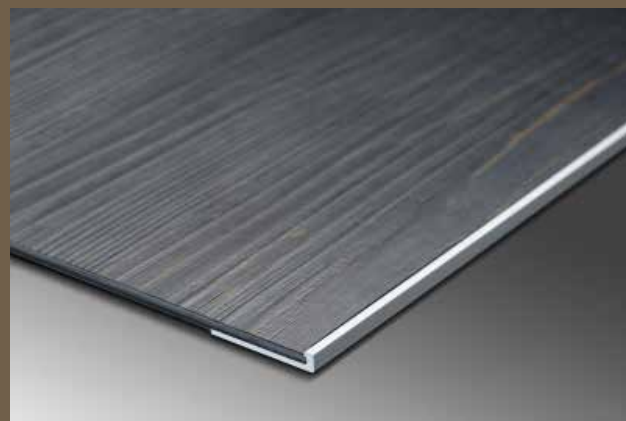

# POLLUX<sup>®</sup> S METALLPROFILE

Ob Abschluss- oder Übergangsschienen, **POLLUX<sup>®</sup> S** sind hochwertige Metallprofile die Ihren **LIVYN**-Designboden stabil, langlebig und formvollendet abschließen. **POLLUX<sup>®</sup> S**-Metallschienen in unterschiedlichen Farbnuancen und Dekoren. Bitte wählen Sie die passenden Profile aus unserem umfassenden Sortiment aus. Bei weiteren Wünschen wenden Sie sich bitte an unsere Fachberater.