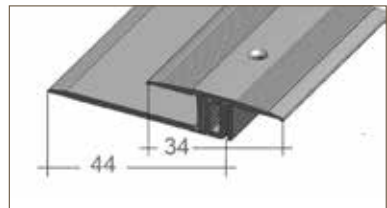

90, 100, 270 cm

403 ÜBERGANGSPROFIL

für Beläge 6,5 - 16 mm
(breites Basisprofil), 2-teilig

Farben/Material

Silber eloxiert, gold eloxiert, bronze eloxiert,
sandfarben eloxiert, Edelstahloptik

Längen

90, 100, 270 cm