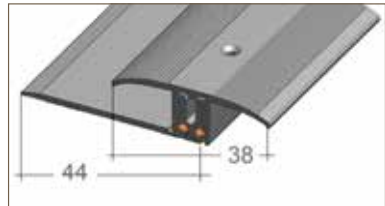

Längen

90, 100, 270 cm