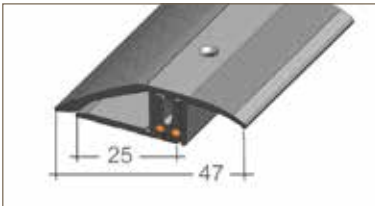

408 FLEX-ANPASSUNGSPROFIL

schwenkbar von 0 - 23 mm,
bzw. 6,5 - 24 mm, 2-teilig

Farben/Material

Silber eloxiert, gold eloxiert, bronze eloxiert,
sandfarben eloxiert, Edelstahloptik

Längen

90, 100, 270 cm