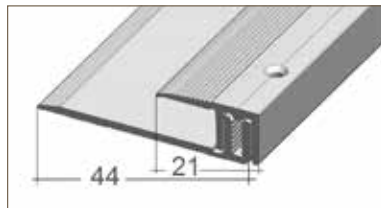

POLLUX® METALLPROFILE

401 ABSCHLUSSPROFIL

für Beläge 6,5 - 16 mm
(breites Basisprofil), 2-teilig

Farben/Material

Silber eloxiert, gold eloxiert, bronze eloxiert,
sandfarben eloxiert, Edelstahloptik

Längen

90, 100, 270 cm