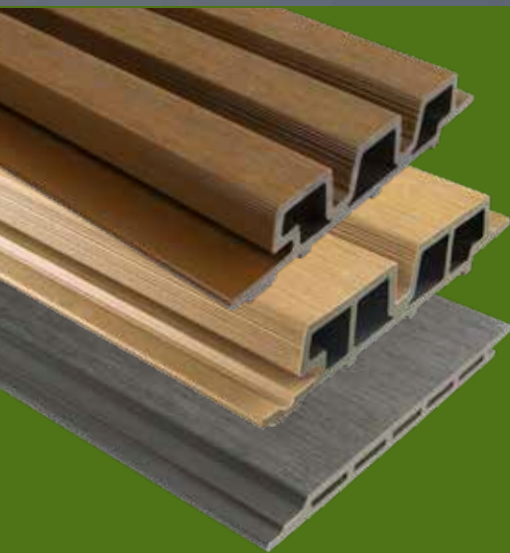

Ein horizontales Gitter ersetzt genau 3 Aluminium- oder WPC-Profile.

Moderne und einzigartige Linienführung. Die Gitter werden mit profilierten Aluminiumrahmen geliefert, die perfekt auf die Aluminium- oder WPC-Profile und in die Pfostenfaltung passen.

Das horizontale Lamia-Gitter ersetzt genau 2 Aluminium- oder WPC-Profile.

WPC-Profil MODERN in Farbe Dark grey
Die Zaunfüllung mit moderner Rhombusoptik

WEO[®] 35 / 60 / CLASSIC WPC-FASSADENPROFILE

WEO[®] 35 Teak

- › UV-stabil
- › pflegeleicht
- › einfache Montage
- › 20-jährige europ. Werksgarantie

WEO[®] 35

WEO[®] 35
WPC-Fassadenprofil

Maße: 33 x 170 mm
Deckbreite: 140 mm
Farben: Teak, Ipé, Light grey, Dark grey, Red Cedar

Direkte Verschraubung mit passend gefärbten Schrauben.

WEO[®] 60

WEO[®] 60
WPC-Fassadenprofil

Maße: 33 x 170 mm
Deckbreite: 140 mm
Farben: Teak, Ipé, Dark grey, Red Cedar

Direkte Verschraubung mit passend gefärbten Schrauben oder verdeckt in der Schraubnut.