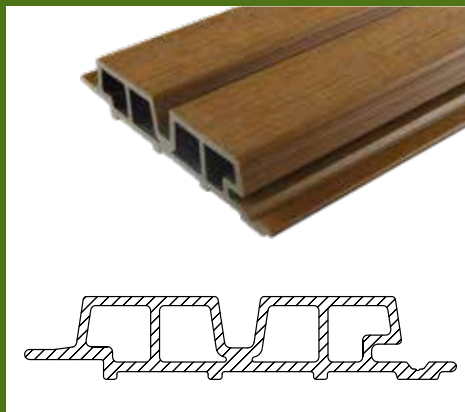

Ein horizontales Gitter ersetzt genau 2 Aluminium- oder WPC-Profile.

Mögen Sie geometrische Formen? Dann bevorzugen Sie Crios-Gitter. Profilierte Rahmenteile sorgen für eine perfekte Zaunintegration und einen perfekten Abschluss.

Das horizontale Lamia-Gitter ersetzt genau 2 Aluminium- oder WPC-Profile.

WPC-Profil MODERN in Farbe Dark grey
Die Zaunfüllung mit moderner Rhombusoptik

WEO[®] 35 / 60 / CLASSIC WPC-FASSADENPROFILE

WEO[®] 35 Teak

- › UV-stabil
- › pflegeleicht
- › einfache Montage
- › 20-jährige europ. Werksgarantie

WEO[®] 35

WEO[®] 35
WPC-Fassadenprofil

Maße: 33 x 170 mm
Deckbreite: 140 mm
Farben: Teak, Ipé, Light grey, Dark grey, Red Cedar

Direkte Verschraubung mit passend gefärbten Schrauben.

WEO[®] 60

WEO[®] 60
WPC-Fassadenprofil

Maße: 33 x 170 mm
Deckbreite: 140 mm
Farben: Teak, Ipé, Dark grey, Red Cedar

Direkte Verschraubung mit passend gefärbten Schrauben oder verdeckt in der Schraubnut.