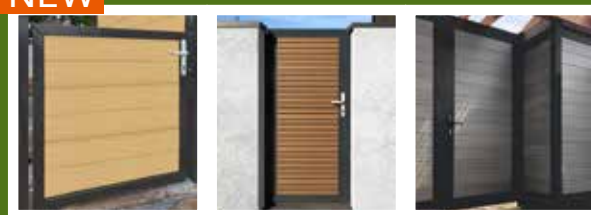

BOSTON ZAUNSYSTEME

Fiberdeck®

WPC-Profil PREMIUM in Farbe Teak
mit PAXOS-Dekorgitter vertikal

MODERNE MODULARE ZÄUNE

- › 20 Jahre Garantie gegen Ausbleichen und Verfärbung
- › gute Windbeständigkeit (120 km/h)
- › schnelle und einfache Montage
- › kein Schrauben, kein Bohren
- › individuelle Zusammenstellungen und Kombinationen, z. B. auch mit Designgittern

NEW

TOR-SONDERANFERTIGUNGEN

20 Jahre
Garantie

Windbeständig

Einfach zu
Installieren

UV-
Beständig

Fleckenunemp-
findlich