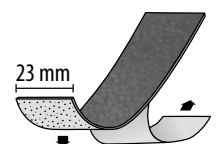

B507

Gleitschutzeinlage für KOMBI-Treppenkante

ohne oder mit Körnung
passend für RENO Treppenkante
B506

ohne Körnung	mit Körnung
schwarz	Mineral schwarz
braun	Mineral gelb
beige	Mineral grau
nachleuchtend	Mineral schwarz/ gelb

25 m
(nur volle
Rollen)

Bestellware
Bestellware
Bestellware
Bestellware