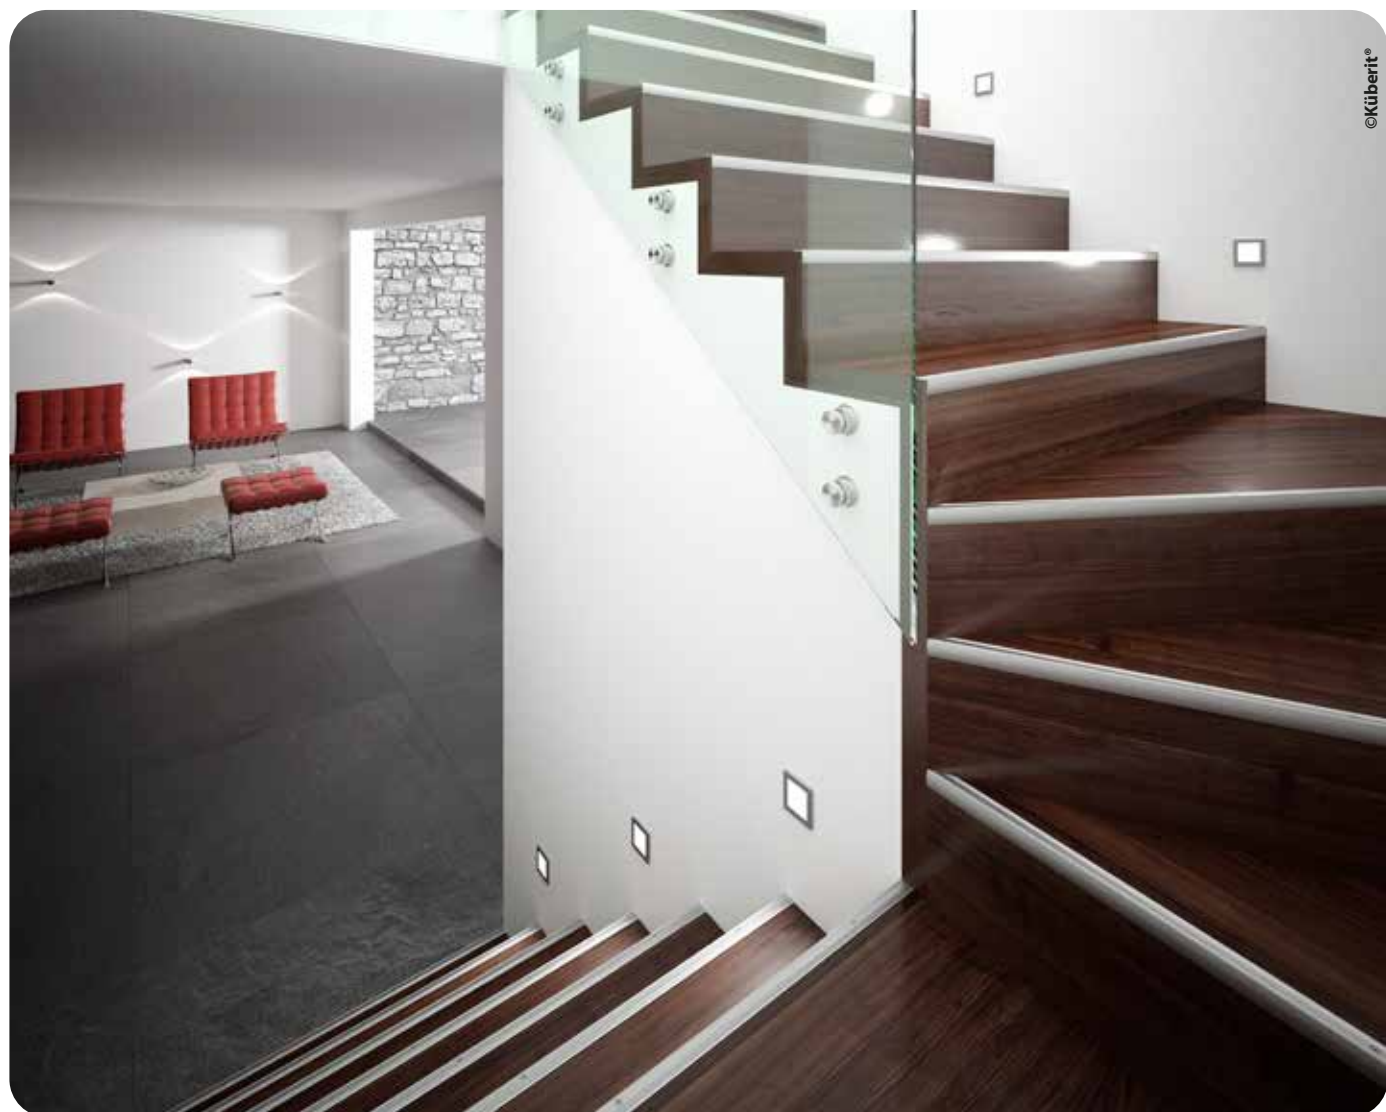

PROFILSYSTEME FÜR PARKETT, LAMINAT UND VINYLBOEDEN

Artikel

O410

2-teilige Treppen­kante mit breitem Basisprofil

für Beläge 4 - 9,5 mm

Materialien Farben

Alu silber eloxiert
Alu sand eloxiert
Alu gold eloxiert
Alu edelstahloptik eloxiert
Alu bronze eloxiert

Längen

100 cm
270 cm

VIDEO

Lager- / Bestellware

Lagerware
Lagerware
Lagerware
Lagerware
Bestellware

O411

2-teilige Treppen­kante mit breitem Basisprofil

für Beläge 7 - 16 mm

Alu silber eloxiert
Alu sand eloxiert
Alu gold eloxiert
Alu edelstahloptik eloxiert
Alu bronze eloxiert

100 cm
270 cm

VIDEO

Lagerware
Lagerware
Lagerware
Lagerware
Bestellware

©Küberit®