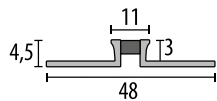

V209G - 3,0

48 mm Dehnfugenprofil
für Beläge bis 3,0 mm

geschlossen gestanzt

Edelstahl mit gebogener Kante!