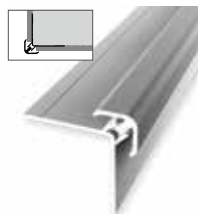

G309

**2-teilige Außenecke
für Beläge von 3 - 5 mm**

ungebohrt

Alu silber eloxiert
Alu edelstahloptik f. geschliffen elox.
Alu silber glanz eloxiert

260 cm

Bestellware
Bestellware
Bestellware