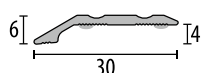

V201

**30 mm Ausgleichsprofil
für Beläge bis 4 mm**

selbstklebend