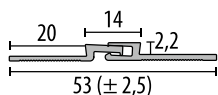

V208 - 2,2

**53 mm Dehnfugenprofil
für Beläge bis 2,2 mm**

gebohrt

Materialien Farben

Längen

Lager- / Bestellware

Alu silber eloxiert	270 cm	Lagerware
Alu edelstahloptik eloxiert		Lagerware
Alu poliert		Bestellware
Alu sand eloxiert		Bestellware
Alu gold eloxiert		Bestellware
Alu bronze eloxiert		Bestellware
Messing poliert		Bestellware

Alu silber eloxiert	270 cm	Lagerware
Alu edelstahloptik eloxiert		Lagerware
Alu poliert		Bestellware
Alu sand eloxiert		Bestellware
Alu gold eloxiert		Bestellware
Alu bronze eloxiert		Bestellware
Alu schwarz Pulver RAL 9005 Alu weiß Pulver RAL 9016		Bestellware

Alu silber eloxiert	270 cm	Lagerware
Alu edelstahloptik eloxiert		Lagerware
Alu sand eloxiert		Bestellware
Alu gold eloxiert		Bestellware
Alu bronze eloxiert		Bestellware

Alu silber eloxiert	270 cm	Lagerware
Alu edelstahloptik eloxiert		Lagerware
Alu sand eloxiert		Bestellware
Alu gold eloxiert		Bestellware
Alu bronze eloxiert		Bestellware
Alu schwarz Pulver RAL 9005 Alu weiß Pulver RAL 9016		Bestellware

Alu silber eloxiert	270 cm	Lagerware
Alu edelstahloptik eloxiert		Lagerware
Alu poliert		Bestellware
Alu sand eloxiert		Bestellware
Alu gold eloxiert		Bestellware
Alu bronze eloxiert		Bestellware

Alu silber eloxiert	270 cm	Lagerware
Alu edelstahloptik f. geschliffen elox.		Lagerware
Alu sand eloxiert		Bestellware
Alu silber fein geschliffen eloxiert		Bestellware
Alu platinumium fein geschliffen eloxiert		Bestellware

Alu silber eloxiert	270 cm	Bestellware
Alu edelstahloptik eloxiert