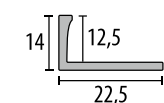

V211 - 12,5

12,5 mm Fliesen-/Estrich- winkel

geschlossen gestanzt