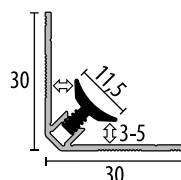

G310

**2-teilige Innenecke
für Beläge von 3 - 5 mm**

ungebohrt

Alu silber eloxiert
Alu edelstahloptik f. geschliffen elox.
Alu silber glanz eloxiert

260 cm

Bestellware
Bestellware
Bestellware