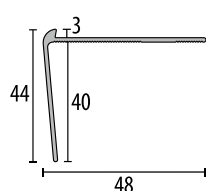

B515

**Treppenkante 48 x 44 mm
für Beläge bis 3 mm**

versenkt gebohrt

Alu poliert
Alu silber eloxiert
Alu sand eloxiert
Alu gold eloxiert
Alu bronze eloxiert
Alu edelstahloptik eloxiert

250 cm

Bestellware
Bestellware
Bestellware
Bestellware
Bestellware
Bestellware