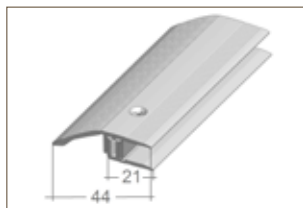

405 ANPASSUNGSPROFIL

für Beläge 6,5 - 16 mm

2-teilig

Farben/Material

Silber eloxiert, gold eloxiert, bronze eloxiert,
sandfarben eloxiert, Edelstahloptik

Längen

90, 100, 270 cm

409 FLEX-ÜBERGANGS- PROFIL