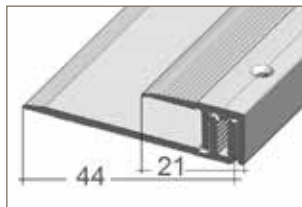

POLLUX® von GEIGER

Ob Abschluss- oder Übergangsschienen.

POLLUX sind hochwertige Metallprofile die Ihren FAKTUM-Parkettboden stabil, langlebig und formvollendet abschließen.

401 ABSCHLUSSPROFIL

für Beläge 6,5 - 16 mm
(breites Basisprofil), 2-teilig

Farben/Material

Silber eloxiert, gold eloxiert, bronze eloxiert,
sandfarben eloxiert, Edelstahloptik

Längen

90, 100, 270 cm