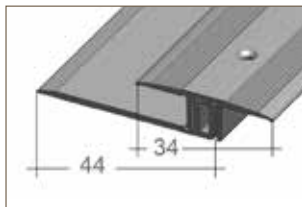

Silber eloxiert, gold eloxiert, bronze eloxiert,
sandfarben eloxiert, Edelstahloptik

Längen

90, 100, 270 cm

POLLUX[®]-SORTIMENT

- › Abschlussprofile
- › Übergangsprofile
- › Anpassungsprofile
- › Profilerhöhung
- › Flex-Anpassungsprofil