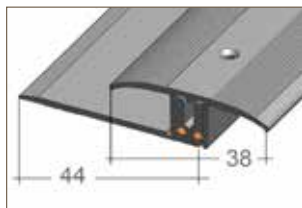

Längen

90, 100, 270 cm