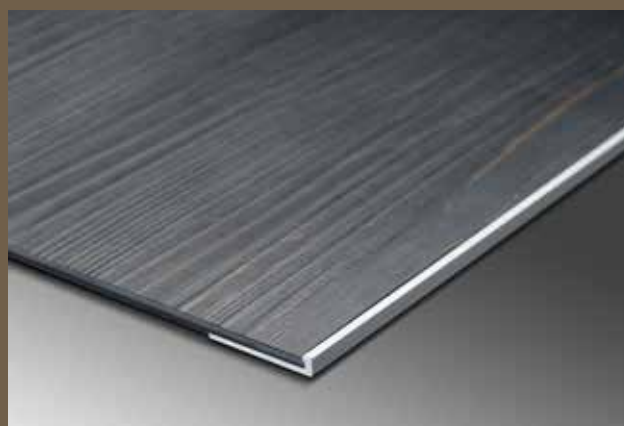

SINUS® ORANGE MULTIKLEBER

- Designbeläge,
- homogene und heterogene Beläge in Bahnen und Fliesen,
- CV-Beläge, Linoleum,
- Teppichboden,
- Kautschukbeläge bis 2 mm.

POLLUX® S METALLPROFILE

Ob Abschluss- oder Übergangsschienen, **POLLUX® S** sind hochwertige Metallprofile die Ihren APOLLO®-Boden stabil, langlebig und formvollendet abschließen. **POLLUX® S** Metallschienen in unterschiedlichen Farbnuancen und Dekoren.

Bitte wählen Sie die passenden Profile aus unserem umfassenden Sortiment aus. Bei weiteren Wünschen wenden Sie sich bitte an unsere Fachberater.

Aluminium eloxiert

POLLUX[®] S METALLSCHIENEN

Metall massiv